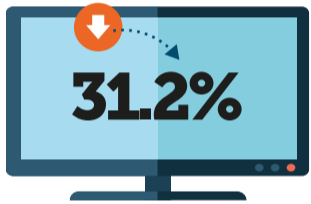

Cwynion

Rydym wedi gostwng cwynion 31.2% dros y 5 mlynedd ddiwethaf.

Mae cwynion eleni ychydig yn uwch na'r llynedd, ond nid yw cwynion ond yn 0.05% o nifer y trwyddedau mewn grym.

Cadw lefelau osgoi yn isel

Mae'r ganran sy'n osgoi ffi'r Drwydded Deledu rhwng **6% a 7%** ac mae **93% i 94%** o gyfeiriadau wedi'u trwyddedu'n gywir.*