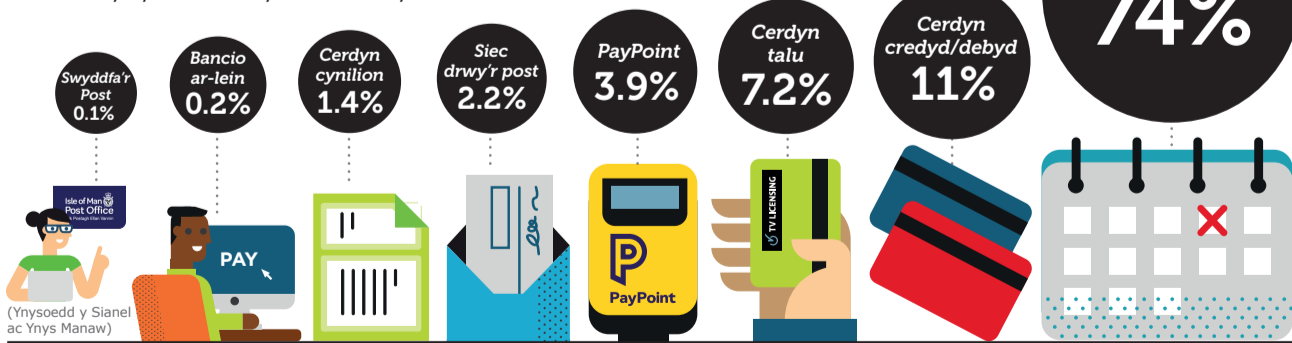

Sut mae cwsmeriaid yn talu

Rydym ni'n deall efallai nad yw ein cwsmeriaid eisiau talu'r ffi gyfan ar y tro, felly rydym ni'n cynnig nifer o ffyrdd i ledaenu'r gost. Mae'r rhain yn cynnwys cynllun talu wythnosol neu ddebyd uniongyrchol misol, felly gall cwsmeriaid ddewis y cynllun talu sy'n addas iddyn nhw.