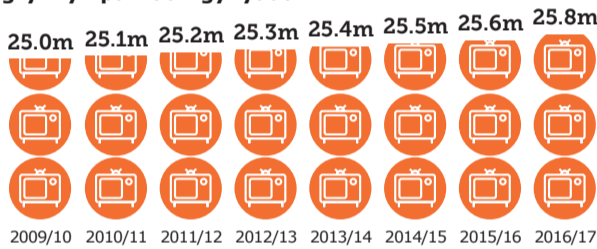

2016
2017

Adolygiad Blynyddol Trwyddedu Teledu

TV LICENSING

TRWYDDEDU TELEDU

www.tvlicensing.co.uk

BETH RYDYM NI'N EI WNEUD

Mae Trwyddedu Teledu yn helpu pobl i ddeall pryd mae angen trwydded, mae'n sicrhau bod gan wylwyr drwydded gywir, ac mae'n casglu'r ffi yn y ffordd fwyaf cost effeithiol, i ennill cymaint o incwm â phosibl i raglenni a gwasanaethau'r BBC. Yn 2016/17, casglom fwy o refeniw nag erioed o'r blaen. Rydym ni wedi cadw cyfraddau osgoi talu yn sefydlog ar lefel isel o rhwng 6% neu 7%, ac mae cwynion wedi gostwng 50% ers 2010/11.

Nifer y trwyddedau

Mae **25.8m** o drwyddedau'n weithredol mwy nag erioed o'r blaen.

Mae 25.8m o drwyddedau'n weithredol - mwy nag erioed o'r blaen. Mae hyn yn sgil nifer o ffactorau, gan gynnwys poblogrwydd parhaus teledu byw, nifer cynyddol y cartrefi ledled y DU, a'r newid yn y gyfraith sy'n ei gwneud hi'n ofynnol cael trwydded ar gyfer rhaglenni'r BBC ar iPlayer.

Mae nifer y trwyddedau teledu mewn grym yn parhau i gynyddu:

O 1 Ebrill 2017, mae pob ad-daliad yn fisol nid chwarterol

Cost casglu trwydded deledu*

£46.2m
Costau casglu: canolfannau galw, swyddogion, darganfod a gwasanaethau

£14.9m
Cyfathrebiadau: llythyrau atgoffa ac ymgirchoedd gwybodaeth

£1.8m
Dibrisiant systemau newydd

£13.6m
Postio

£2.0m
Gweinyddiaeth a rheoli contractau

£3.7m
Newidiadau i ffi'r drwydded, gan gynnwys BBC iPlayer

Cyfanswm y costau casglu = **£82.2m**

*Effaith addasu cyfrifysedd oedd lleihau costau casglu gan £19.8m.

Mae'n bwysig ein bod ni'n gweithio i sicrhau bod cyfraddau osgoi talu yn parhau'n isel - mae cynnydd o 1% yn y gyfradd osgoi talu yn werth £40m mewn refeniw coll

neu 10 neu orsafoedd radio lleol y BBC

Cynnal cyfraddau osgoi talu isel