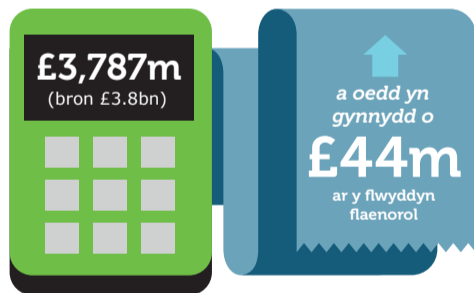

Incwm a gynhyrchwyd

Yn 2016/17, roedd incwm o ffi'r drwydded yn